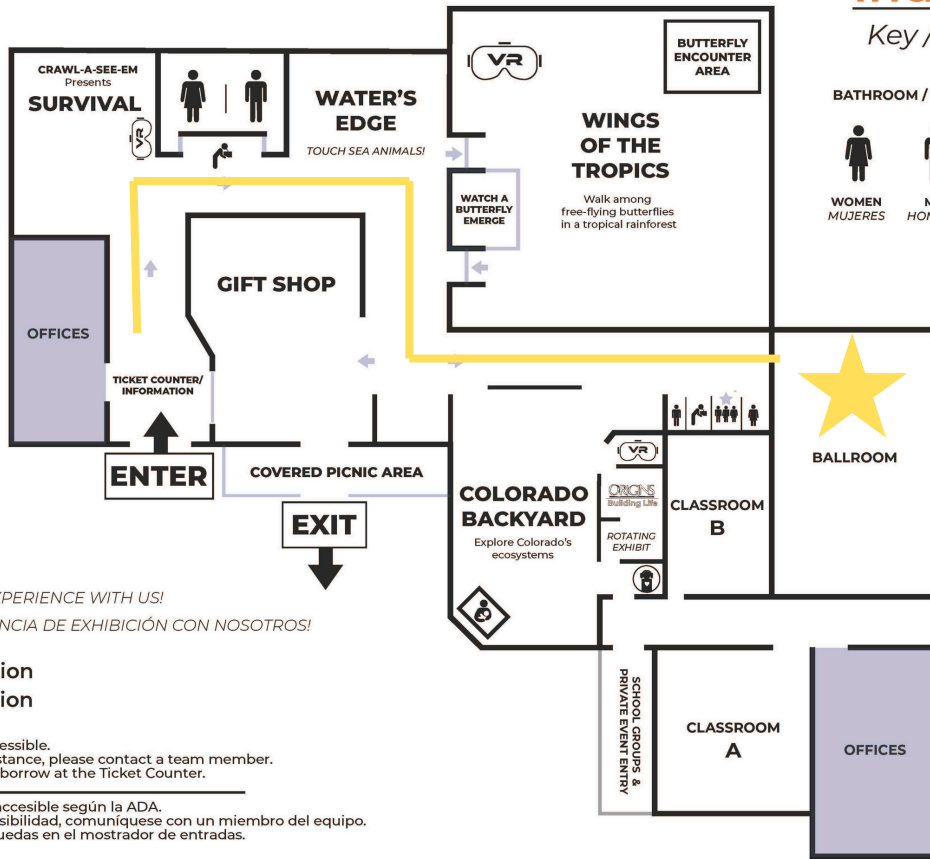

BUTTERFLY PAVILION

TIEMPO / TIME	ACTIVIDAD / ACTIVITY	UBICACIÓN / LOCATION
9:00 a.m. - 3:00 p.m.	Manualidades y juegos / Crafts and games	Ballroom
10:00 a.m. - 3:00 p.m.	Camiones de comida / Food trucks: El Taco Bron and Snowy Churro	Afuera / Outside
10:30 a.m.	Encuentro con animales / Animal Encounter: Alimentación a las hormigas cortadoras de hojas Leaf cutter ant feeding	Legacies
11:00 - 11:30 a.m.	Actuación / Performance: Fiesta Colorado	Ballroom
11:30 a.m.	Encuentro con animales / Animal Encounter: Alimentación a las chinches asesinas / Assassin bug feeding	Survival
12:30 p.m.	Encuentro con animales / Animal Encounter: Soltando mariposas / Butterfly Release	Wings of the Tropics
1:00 - 1:30 p.m.	Actuación / Performance: Colorado Youth Mariachi	Ballroom
1:30 p.m.	Encuentro con animales / Animal Encounter: Alimentación a las hormigas cortadoras de hojas Leaf cutter ant feeding	Legacies
2:30 p.m.	Programa / Program: Familias de invertebrados / Invertebrate Families	Colorado Backyard
3:00 - 3:30 p.m.	Actuación / Performance: Folklor Mexico en la Piel	Ballroom
3:30 p.m.	Encuentro con animales / Animal Encounter: Soltando mariposas / Butterfly Release	Wings of the Tropics

- BATHROOM / BAÑO**
 - WOMEN / MUJERES
 - MEN / HOMBRES
 - FAMILY / ALL GENDER BATHROOM / FAMILIA / BAÑO TODO GÉNERO
- DRINKING FOUNTAIN / FUENTE PARA BEBER**
- LACTATION ROOM / SALA DE LACTANCIA**
(La llave está disponible en la tienda de regalos)
- QUIET CORNER - LOW STIMULUS ZONE / RINCÓN TRANQUILO - ZONA DE BAJO ESTÍMULO**
- VIRTUAL REALITY / REALIDAD VIRTUAL**

SHARE YOUR EXHIBIT EXPERIENCE WITH US!
¡COMPARTA SU EXPERIENCIA DE EXHIBICIÓN CON NOSOTROS!

f @butterflypavilion
@ @butterflypavilion

Butterfly Pavilion is ADA Accessible.
If you need accessibility assistance, please contact a team member.
Wheelchairs are available to borrow at the Ticket Counter.